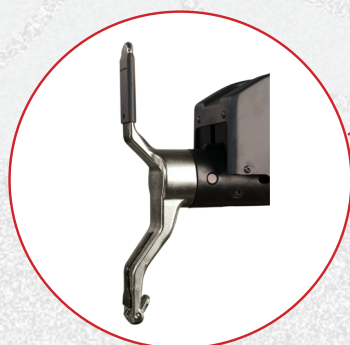

NEW

08/2021

19/04/2021

DESMONTADORA

ASUNTO: TECO EVEREST - NUEVA DESMONTADORA DE NEUMÁTICOS - CONTACTLESS "LEVER LESS"

La gama de las Desmontadoras de Neumáticos Ligeras TECO, se completa en el segmento TOP con la introducción de un modelo nuevo e innovador con características principales de absoluta excelencia:

TECO EVEREST.

EVEREST se posiciona en la cúspide de la excelente gama actual de desmontadoras de neumáticos ligeras TECO.

Siempre atenta a las exigencias del profesional que trabaja con las ruedas, Teco sigue ofreciendo una gama completa de desmontadoras de neumáticos para todas las exigencias del mercado.

Teco EVEREST es el primer modelo completamente CONTACTLESS con tecnología "LEVER LESS"

Ofrece prestaciones de absoluta excelencia para el profesional que trabaja con las ruedas y ofrece prestaciones y ventajas para el operador realmente interesantes

Capacidad de trabajo: ¡Cualquier tipo de ruedas de vehículos y transporte ligero de 13" a 28"!

TECO EVEREST *no-contact*

NEW

08/2021

19/04/2021

DESMONTADORA

Teco EVEREST representa una combinación acertada de prestaciones capaz de ofrecer la máxima seguridad para la llanta y para el neumático, esto gracias a su tecnología de trabajo CONTACT-LESS y con movimiento de trabajo que disminuye la tensión en el Neumático.